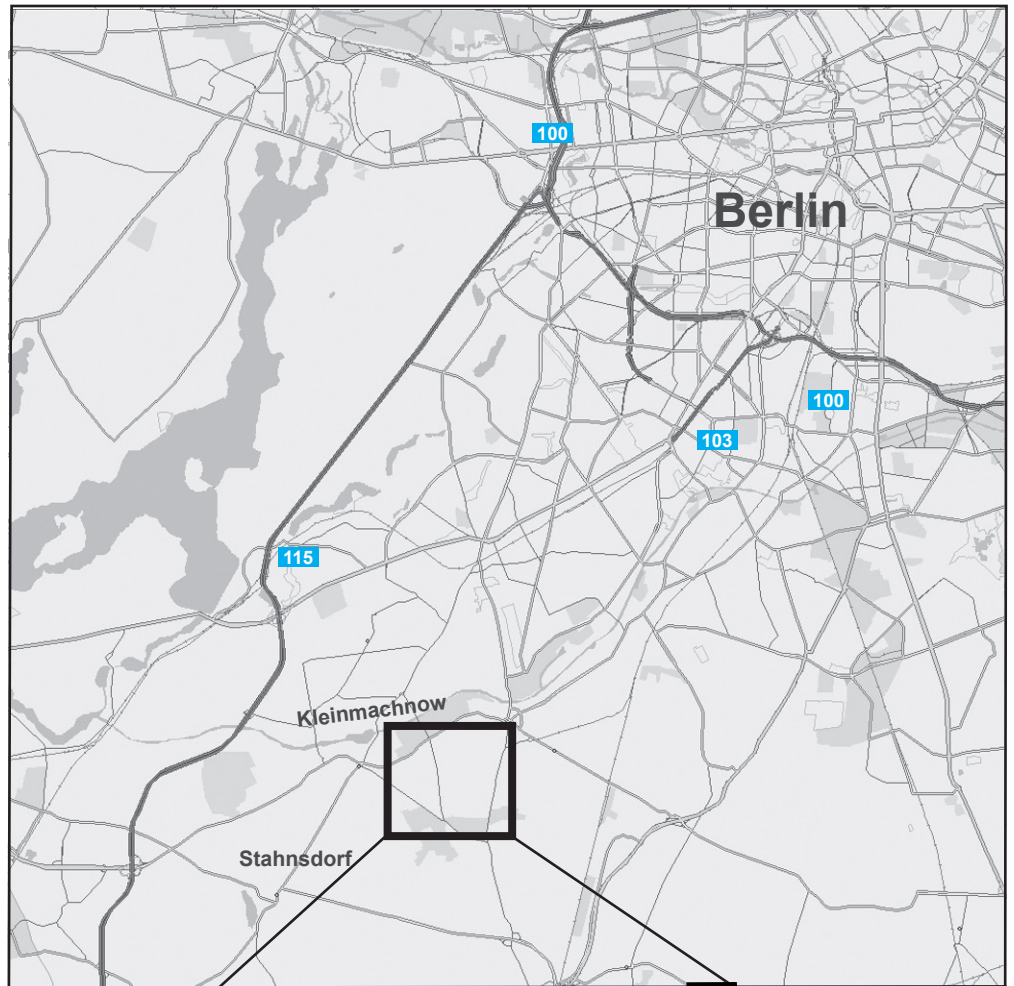

DCAM GmbH

Potsdamer Straße 12B
14513 Teltow
Tel. +49-30-5900957-1501
info@dcam.de
www.dcam.de

RE von Berlin Hbf
bis Berlin Lichterfelde Ost,
weiter mit S 25 bis Teltow
Stadt, mit Bus 620, 621 oder
Bus X1 bis Havelstr., Teltow

Buslinien 184
von Berlin Lichterfelde Süd
bis Teltow, Warthestr.

Weitere Fahrplanauskunft
im Internet:
www.bvg.de
www.bahn.de

A37

GOLD INN HOTELS

www.gold-inn.de

Warthestraße 20, 14513 Teltow
Tel.: +49-3328-440-0